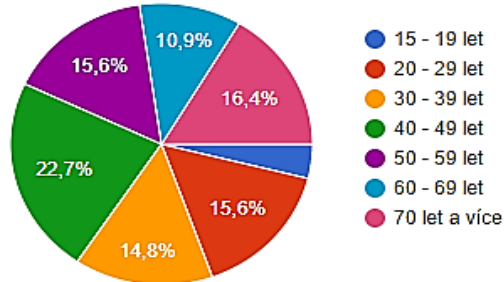

Návrh znaku a vlajky obce Česká Bříza

128 odpovědí

Do jaké věkové kategorie spadáte?

128 odpovědí

Který z návrhů znaku se Vám líbí nejvíce?

128 odpovědí

Která z vlajek korespondujících s vaší volbou se Vám líbí nejvíce?